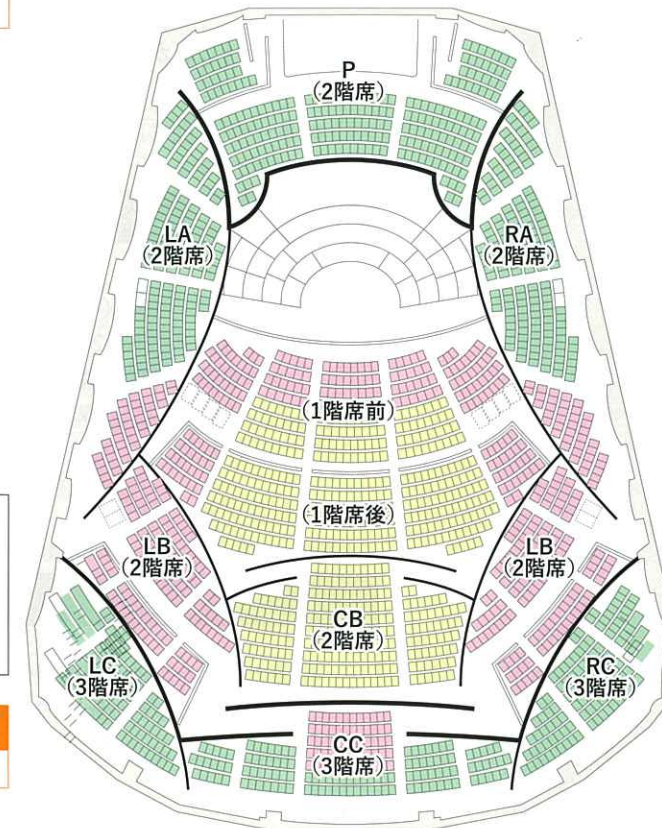

- ヘンデル：「水上の音楽」より
- メンデルスゾーン：「真夏の夜の夢」より
ノクターン、結婚行進曲ほか
- ベートーヴェン：ピアノ協奏曲第5番「皇帝」

料金・ご購入方法 4回通し券と1回券(チケット)をプレイガイドで販売します。

4回通し券

発売日：2020年2月21日(～4月11日販売終了)

SS席	S席	A席	U25割(A)
16,000円	12,800円	9,600円	4,000円

- 同じ指定席で年度内の4公演をお楽しみいただく4枚つづり券です。
- 座席位置と販売数、販売期間を限定して販売します。
- カラフルなオリジナルデザインチケットを道新プレイガイド限定で販売します。
(Kitaraチケットセンターではオリジナルデザインチケットの取扱いはございません。
通常のKitara仕様のチケットです。)
- 4回通し券には特典がついています。

1回券販売用に設定された座席は4回通し券として販売いたしません。
公演当日に残席がある場合、当日券売り場にて当日券として販売します。
当日券販売については、公演前日にホームページでご案内します。

お得な1回券/割引

<企画券>

- 森の響フレンド名曲コンサートの1回券と他シリーズの公演のコンサートを組み合わせた特別企画セットもあります。詳しくは8Pをご覧ください。

<青少年向け>

- 札幌ボランティア「ピリッキー」による青少年招待席があります。事前応募制・限定数・同伴者は優待。
詳しくはホームページをご覧ください。

座席割 / 札幌コンサートホールKitara

座席区分

- SS席
- S席
- A席

※2020年度U25割は1995年以降生まれを対象とします。要生年証明提示。※未就学児の入場はご遠慮ください。託児サービス(予約制・有料)があります。※料金は全て税込です。※ご購入方法によって、手数料等が発生します。※車椅子席のご利用、車椅子や盲導犬連れて来場を希望される場合、札幌交響楽団にお申込みください。※料金お支払後における、お客様都合による変更、キャンセルは承れませんのでご了承ください。